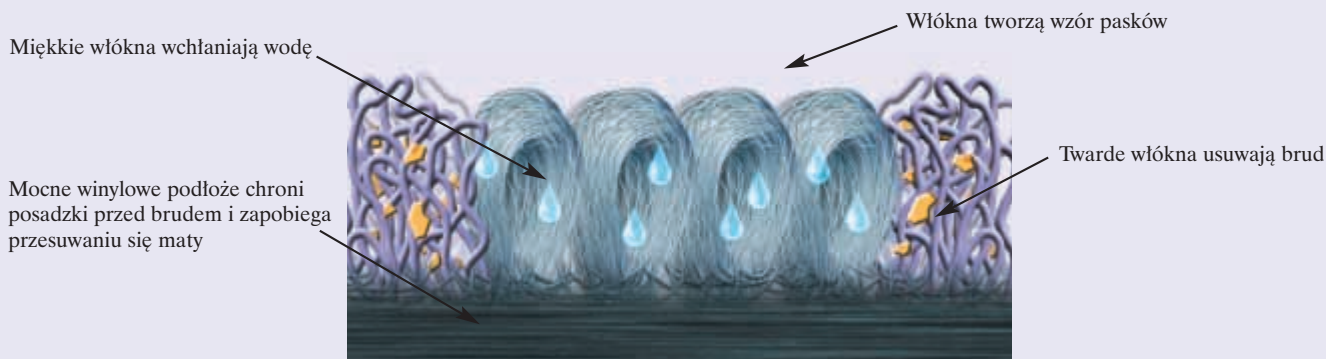

Innowacyjna konstrukcja produktu - dwa rodzaje włókien pętelkowych.